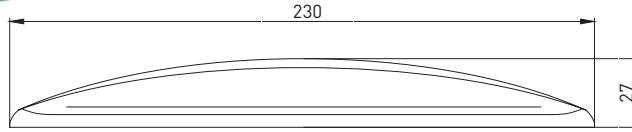

240000
L Bagaj Kolu
L Trunk Key

240100
Kaput Çekme
Hood Handle

Elcek 302 / 302 Model

Çekme Kol Metal / Steel

Alüminyum / Aluminum

Metal - Yaylı / Metal With Spring

Plastik Küçük / Plastic Small

Order Number Sipariş No	Type Tip
240160	Alüminyum - 200 mm / Aluminum
240161	Alüminyum - 300 mm / Aluminum
240162	Alüminyum - 350 mm / Aluminum
240163	Alüminyum - 400 mm / Aluminum
240164	Alüminyum - 500 mm / Aluminum
240165	Plastik Küçük / Plastic Small
240170	Elcek 302 Model Kapı / Door 302 Model
240180	Metal - Yaylı / Metal With Spring
240185	Elcek Küçük Plastik / Plastic Small
249150	Çekme Kol Metal Siyah 155 mm Steel Black 155 mm
249160	Çekme Kol Metal Beyaz 155 mm Steel White 155 mm