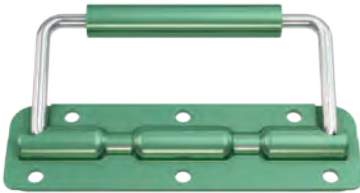

240000
L Bagaj Kolu
L Trunk Key

240100
Kaput Çekme
Hood Handle

Elcek 302 / 302 Model

Çekme Kol Metal / Steel

Alüminyum / Aluminum

Metal - Yaylı / Metal With Spring

Plastik Küçük / Plastic Small

Order Number Sipariş No	Type Tip
240160	Alüminyum - 200 mm / Aluminum
240161	Alüminyum - 300 mm / Aluminum
240162	Alüminyum - 350 mm / Aluminum
240163	Alüminyum - 400 mm / Aluminum
240164	Alüminyum - 500 mm / Aluminum
240165	Plastik Küçük / Plastic Small
240170	Elcek 302 Model Kapı / Door 302 Model
240180	Metal - Yaylı / Metal With Spring
240185	Elcek Küçük Plastik / Plastic Small
249150	Çekme Kol Metal Siyah 155 mm Steel Black 155 mm
249160	Çekme Kol Metal Beyaz 155 mm Steel White 155 mm

Elcek Küçük Plastik / Plastic Small

249200
El Tutamağı
Handle