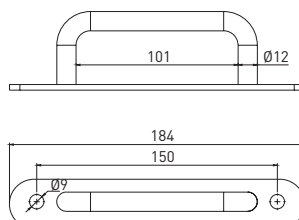

240000
L Bagaj Kolu
L Trunk Key

240100
Kaput Çekme
Hood Handle

Elcek 302 / 302 Model

Çekme Kol Metal / Steel

Alüminyum / Aluminum

Metal - Yaylı / Metal With Spring

Plastik Küçük / Plastic Small

Order Number Sipariş No	Type Tip
240160	Alüminyum - 200 mm / Aluminum
240161	Alüminyum - 300 mm / Aluminum
240162	Alüminyum - 350 mm / Aluminum
240163	Alüminyum - 400 mm / Aluminum
240164	Alüminyum - 500 mm / Aluminum
240165	Plastik Küçük / Plastic Small
240170	Elcek 302 Model Kapı / Door 302 Model
240180	Metal - Yaylı / Metal With Spring
240185	Elcek Küçük Plastik / Plastic Small
249150	Çekme Kol Metal Siyah 155 mm Steel Black 155 mm
249160	Çekme Kol Metal Beyaz 155 mm Steel White 155 mm

Elcek Küçük Plastik / Plastic Small

249200
El Tutamağı
Handle