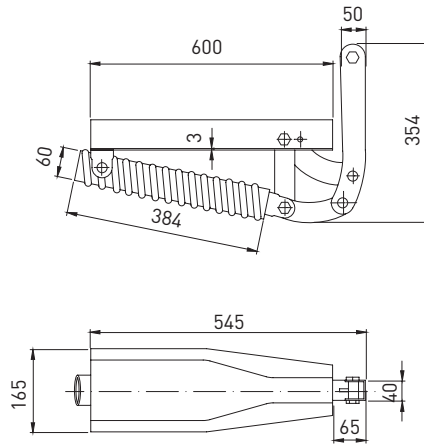

247100
Kapak Yayı Arka
Rear Lid Spring

247200
Kapak Yayı Yan
Side Lid Spring

247400
Kapak Yayı Yayı
Spring for Lid Spring