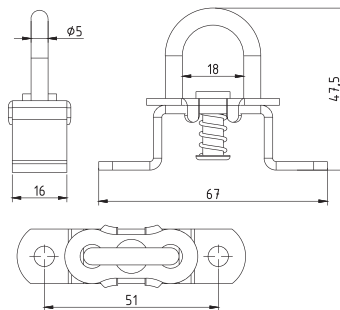

223100

Çadır Kancası İki Delikli Yuvarlak
Staple

Order Number	Type
Sipariş No	Tip
223110	Küçük / Small
223120	Büyük / Big

223200

Çadır Kancası İki Delikli Köşeli
Staple / Cornered

Order Number	Type
Sipariş No	Tip
223210	Köşeli - Küçük / Angled-Small
223215	Köşeli - Büyük / Angled-Big
223220	Radüslü / Splayed

223300

Çadır Kancası Oynar
Staple / Moveable

223400

Çadır Kancası Dört Delikli
Staple / 4 Holes

223500

Çadır Kancası
Yaylı

Order Number	Type
Sipariş No	Tip
223500	Galvanizli / Galvanized
223510	Krom / Chrome