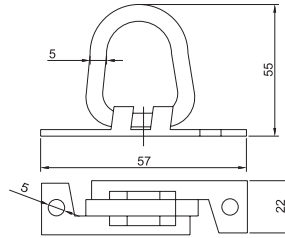

223100

Çadır Kancası İki Delikli Yuvarlak
Staple

Order Number	Type
Sipariş No	Tip
223110	Küçük / Small
223120	Büyük / Big

223200

Çadır Kancası İki Delikli Köşeli
Staple / Cornered

Order Number	Type
Sipariş No	Tip
223210	Köşeli - Küçük / Angled-Small
223215	Köşeli - Büyük / Angled-Big
223220	Radüslü / Splayed

223300

Çadır Kancası Oynar
Staple / Moveable

223400

Çadır Kancası Dört Delikli
Staple / 4 Holes

223500

Çadır Kancası
Yaylı

Order Number	Type
Sipariş No	Tip
223500	Galvanizli / Galvanized
223510	Krom / Chrome