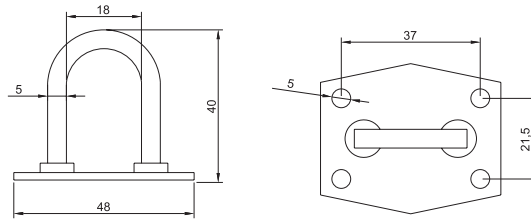

223100

Çadır Kancası İki Delikli Yuvarlak
Staple

Order Number	Type
Sipariş No	Tip
223110	Küçük / Small
223120	Büyük / Big

223200

Çadır Kancası İki Delikli Köşeli
Staple / Cornered

Order Number	Type
Sipariş No	Tip
223210	Köşeli - Küçük / Angled-Small
223215	Köşeli - Büyük / Angled-Big
223220	Radüslü / Splayed

223300

Çadır Kancası Oynar
Staple / Moveable

223400

Çadır Kancası Dört Delikli
Staple / 4 Holes

223500

Çadır Kancası
Yaylı

Order Number	Type
Sipariş No	Tip
223500	Galvanizli / Galvanized
223510	Krom / Chrome