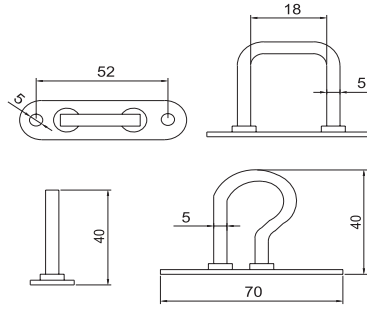

223100

Çadır Kancası İki Delikli Yuvarlak
Staple

Order Number	Type
Sipariş No	Tip
223110	Küçük / Small
223120	Büyük / Big

223200

Çadır Kancası İki Delikli Köşeli
Staple / Cornered

Order Number	Type
Sipariş No	Tip
223210	Köşeli - Küçük / Angled-Small
223215	Köşeli - Büyük / Angled-Big
223220	Radüslü / Splayed

223300

Çadır Kancası Oynar
Staple / Moveable

223400

Çadır Kancası Dört Delikli
Staple / 4 Holes

223500

Çadır Kancası
Yaylı

Order Number	Type
Sipariş No	Tip
223500	Galvanizli / Galvanized
223510	Krom / Chrome