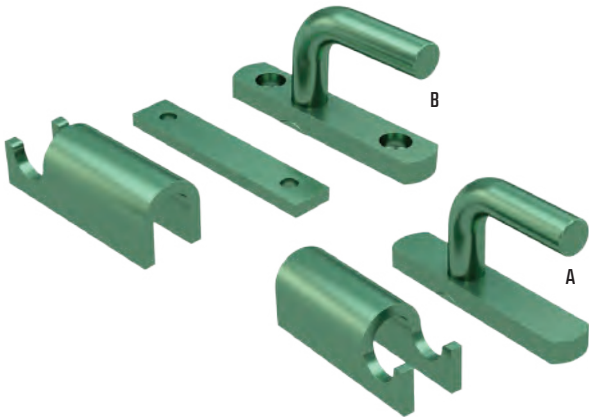

**220000**

**Merdiven**  
*Ladder*

Order Number Sipariş No	Type Tip
220010	2 Basamaklı / 2 Stage
220020	3 Basamaklı / 3 Stage
220025	6 Basamaklı-Alüminyum / 6 Stage
220030	2 Basamaklı - İnce / 2 Stage - Thin

**219000**

**Arka Kapı Tutamağı**  
*Rear Door Retainer*

**221100**

**Döküm Dorse Menteşe**  
*Casting Hinge*

**221200**

**Dövme Menteşe - Küçük**  
*Small Wrought Hinge*

**221300**

**Yuvarlak Dorse Menteşe**  
*Round Hinge*

Order Number Sipariş No	Type Tip
221310	Sac Kapak (A) Sheet Cover (A)
221320	Alüminyum Kapak (B) Aluminum Cover (B)