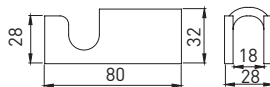

**219000**

**Arka Kapı Tutamağı**  
*Rear Door Retainer*

**221100**

**Döküm Dorse Menteşe**  
*Casting Hinge*

**221200**

**Dövme Menteşe - Küçük**  
*Small Wrought Hinge*

**221300**

**Yuvarlak Dorse Menteşe**  
*Round Hinge*