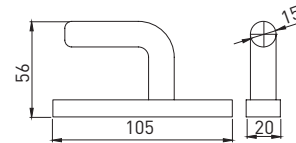

**219000**

**Arka Kapı Tutamağı**  
*Rear Door Retainer*

**221100**

**Döküm Dorse Menteşe**  
*Casting Hinge*

**221200**

**Dövme Menteşe - Küçük**  
*Small Wrought Hinge*

**221300**

**Yuvarlak Dorse Menteşe**  
*Round Hinge*