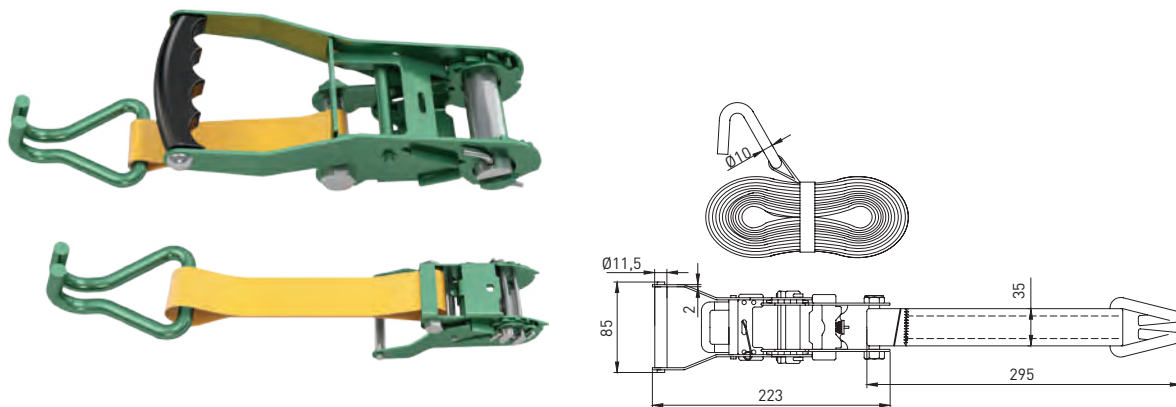

**170000**  
Menteşe Borusu  
Tube for Hinge

Order Number Sipariş No	A (mm)
170010	45
170020	55
170030	75

**170100**  
Bacaklı Boru  
Legged Tube

Order Number Sipariş No	Type Tip
170100	Düz / Standard
170115	Kısa / Short

**170200**  
Mil Menteşe  
Shaft Hinge

Order Number Sipariş No	A (mm)	B (mm)
170210	10	55
170220	12	55
170230	14	60
170240	16	70
170250	18	75
170260	20	80
170270	22	90
170280	24	93

**170300**  
Spanzet  
Ratched Strap

Order Number Sipariş No	Type Tip
170310	10 mt
170320	6 mt