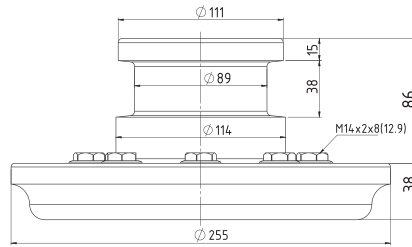

201000
2" King Pimi
2" King Pin

Order Number Sipariş No	Capacity Kapasite	Type Tip	Certificate No Belge No
201020	152 kN	E - Belgeli / E - Certificated	E11 55R-0110706
201030		Standart / Standard	
201040	175 kN	E - Belgeli / E - Certificated	E11 55R-0110706
201050		Flanş / Flange	

201100
3,5" King Pimi
3,5" King Pin

202100
Konteyner Kilidi - 52 mm
Big Container Twist Lock - 52 mm

Order Number Sipariş No	Type Tip
202100	Kilit / Lock
202500	Döküm Yuva Casting Bedding

202200
Konteyner Kilidi - 38 mm
Small Container Twist Lock - 38 mm