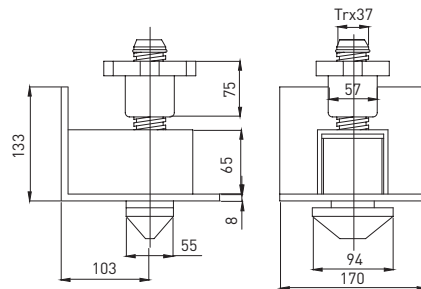

201000
2" King Pimi
2" King Pin

Order Number Sipariş No	Capacity Kapasite	Type Tip	Certificate No Belge No
201020	152 kN	E - Belgeli / E - Certificated	E11 55R-0110706
201030		Standart / Standard	
201040	175 kN	E - Belgeli / E - Certificated	E11 55R-0110706
201050		Flanş / Flange	

201100
3,5" King Pimi
3,5" King Pin

202100
Konteyner Kilidi - 52 mm
Big Container Twist Lock - 52 mm

Order Number Sipariş No	Type Tip
202100	Kilit / Lock
202500	Döküm Yuva Casting Bedding

202200
Konteyner Kilidi - 38 mm
Small Container Twist Lock - 38 mm