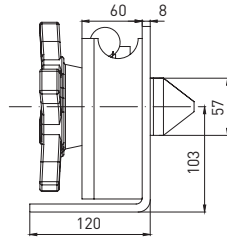

201000
2" King Pimi
2" King Pin

Order Number Sipariş No	Capacity Kapasite	Type Tip	Certificate No Belge No
201020	152 kN	E - Belgeli / E - Certificated	E11 55R-0110706
201030		Standart / Standard	
201040	175 kN	E - Belgeli / E - Certificated	E11 55R-0110706
201050		Flanş / Flange	

201100
3,5" King Pimi
3,5" King Pin

202100
Konteyner Kilidi - 52 mm
Big Container Twist Lock - 52 mm

Order Number Sipariş No	Type Tip
202100	Kilit / Lock
202500	Döküm Yuva Casting Bedding

202200
Konteyner Kilidi - 38 mm
Small Container Twist Lock - 38 mm