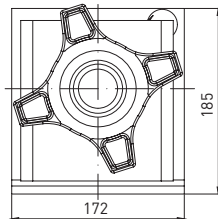

201000
2" King Pimi
2" King Pin

Order Number Sipariş No	Capacity Kapasite	Type Tip	Certificate No Belge No
201020	152 kN	E - Belgeli / E - Certificated	E11 55R-0110706
201030		Standart / Standard	
201040	175 kN	E - Belgeli / E - Certificated	E11 55R-0110706
201050		Flanş / Flange	

201100
3,5" King Pimi
3,5" King Pin

202100
Konteyner Kilidi - 52 mm
Big Container Twist Lock - 52 mm

Order Number Sipariş No	Type Tip
202100	Kilit / Lock
202500	Döküm Yuva Casting Bedding

202200
Konteyner Kilidi - 38 mm
Small Container Twist Lock - 38 mm