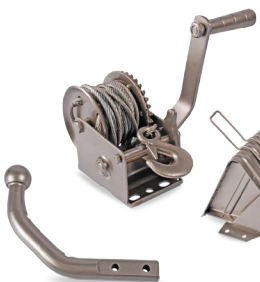

More than
1500
products.

FARM MACHINERY AND

Trailer Components

FARM MACHINERY AND TRAILER COMPONENTS / RÖMÖRK EKİPMANLARI

RÖMÖRK EKİPMANLARI

TRAILER COMPONENTS

KIPMANIARI

TRUCK TRAILER COMPONENTS / TREYLER EKİPMANLARI

UTILITY TRAILER COMPONENTS / HAFIF RÖMÖRK EKİPMANLARI

R COMPONENTS

EKIPMANLAR

CAYIROVA
Trailer Components

CAYIROVA OTOMOTIV GIDA TAS. SAN. VE TIC. LTD. STI.
3.OSB 3. SOKAK NO:3 42250 Selcuklu / KONYA / TURKEY
Phone : +90 332 345 33 00 | Fax : +90 332 345 31 21
Export : bilgi@cayirova.com.tr | Satış : pazarlama@cayirova.com.tr